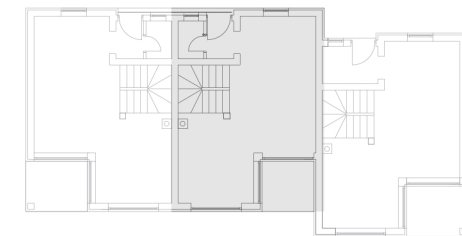

BILOSIX

Villa 5

Prizemlje

Bilosix 5				
Prostorija	Room	Neto površina	Koef.	Neto obračunata površina
db + blagavaonica + kuhinja	living room + dining + kitchen	26,30	1,00	26,30
ulazni prostor	hallway	1,65	1,00	1,65
mali wc	toilette	1,50	1,00	1,50
loggia	loggia	4,10	0,75	3,08
spremište ispod stepenica	storage under staircase	1,90	1,00	1,90
hodnik	hallway	6,75	1,00	6,75
kupaonica	bathroom	5,15	1,00	5,15
stubište	staircase	4,33	1,00	4,33
spavaća soba 1	bedroom 1	10,20	1,00	10,20
spavaća soba 2	bedroom 2	9,20	1,00	9,20
spavaća soba 3	bedroom 3	7,15	1,00	7,15
krovna terasa	rooftop terrace	35,10	0,25	8,78
vrt	garden	25,76	0,10	2,58
Ukupno	Total	139,09		88,56
Parkirno mjesto 1	Parking 1	16,15	0,25	4,04
Parkirno mjesto 2	Parking 2	16,15	0,25	4,04
Ukupno	Total	171,39		96,63

BILOSIX

Villa 5

Kat

Bilosix 5				
Prostorija	Room	Neto površina	Koef.	Neto obračunata površina
db + blagavaonica + kuhinja	living room + dining + kitchen	26,30	1,00	26,30
ulazni prostor	hallway	1,65	1,00	1,65
mali wc	toilette	1,50	1,00	1,50
loggia	loggia	4,10	0,75	3,08
spremište ispod stepenica	storage under staircase	1,90	1,00	1,90
hodnik	hallway	6,75	1,00	6,75
kupaonica	bathroom	5,15	1,00	5,15
stubište	staircase	4,33	1,00	4,33
spavaća soba 1	bedroom 1	10,20	1,00	10,20
spavaća soba 2	bedroom 2	9,20	1,00	9,20
spavaća soba 3	bedroom 3	7,15	1,00	7,15
krovnna terasa	rooftop terrace	35,10	0,25	8,78
vrt	garden	25,76	0,10	2,58
Ukupno	Total	139,09		88,56
Parkirno mjesto 1	Parking 1	16,15	0,25	4,04
Parkirno mjesto 2	Parking 2	16,15	0,25	4,04
Ukupno	Total	171,39		96,63