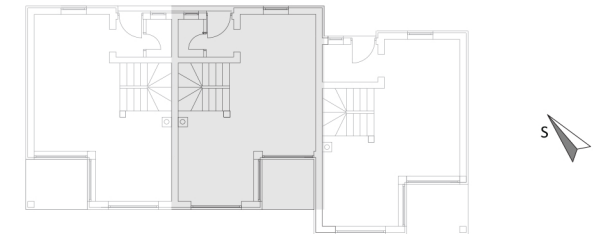

BILOSIX

Villa 5

Kat

Bilosix 5				
Prostorija	Room	Neto površina	Koef.	Neto obračunata površina
db + blagavaonica + kuhinja	living room + dining + kitchen	26,30	1,00	26,30
ulazni prostor	hallway	1,65	1,00	1,65
mali wc	toilette	1,50	1,00	1,50
loggia	loggia	4,10	0,75	3,08
spremište ispod stepenica	storage under staircase	1,90	1,00	1,90
hodnik	hallway	6,75	1,00	6,75
kupaonica	bathroom	5,15	1,00	5,15
stubište	staircase	4,33	1,00	4,33
spavaća soba 1	bedroom 1	10,20	1,00	10,20
spavaća soba 2	bedroom 2	9,20	1,00	9,20
spavaća soba 3	bedroom 3	7,15	1,00	7,15
krovnna terasa	rooftop terrace	35,10	0,25	8,78
vrt	garden	25,76	0,10	2,58
Ukupno	Total	139,09		88,56
Parkirno mjesto 1	Parking 1	16,15	0,25	4,04
Parkirno mjesto 2	Parking 2	16,15	0,25	4,04
Ukupno	Total	171,39		96,63

BILOSIX

Villa 5

Krov

Bilosix 5				
Prostorija	Room	Neto površina	Koef.	Neto obračunata površina
db + blagavaonica + kuhinja	living room + dining + kitchen	26,30	1,00	26,30
ulazni prostor	hallway	1,65	1,00	1,65
mali wc	toilette	1,50	1,00	1,50
loggia	loggia	4,10	0,75	3,08
spremište ispod stepenica	storage under staircase	1,90	1,00	1,90
hodnik	hallway	6,75	1,00	6,75
kupaonica	bathroom	5,15	1,00	5,15
stubište	staircase	4,33	1,00	4,33
spavaća soba 1	bedroom 1	10,20	1,00	10,20
spavaća soba 2	bedroom 2	9,20	1,00	9,20
spavaća soba 3	bedroom 3	7,15	1,00	7,15
krovnna terasa	rooftop terrace	35,10	0,25	8,78
vrt	garden	25,76	0,10	2,58
Ukupno	Total	139,09		88,56
Parkirno mjesto 1	Parking 1	16,15	0,25	4,04
Parkirno mjesto 2	Parking 2	16,15	0,25	4,04
Ukupno	Total	171,39		96,63