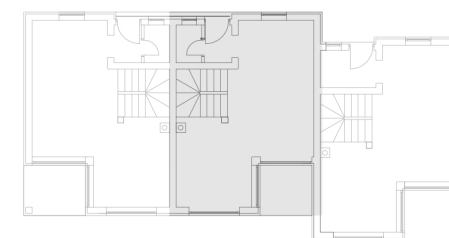

BILOSIX

Villa 5

Prizemlje

Bilosix 5				
Prostorija	Room	Neto površina	Koef.	Neto obračunata površina
db + blagavaonica + kuhinja	living room + dining + kitchen	26,30	1,00	26,30
ulazni prostor	hallway	1,65	1,00	1,65
mali wc	toilette	1,50	1,00	1,50
loggia	loggia	4,10	0,75	3,08
spremište ispod stepenica	storage under staircase	1,90	1,00	1,90
hodnik	hallway	6,75	1,00	6,75
kupaonica	bathroom	5,15	1,00	5,15
stubište	staircase	4,33	1,00	4,33
spavaća soba 1	bedroom 1	10,20	1,00	10,20
spavaća soba 2	bedroom 2	9,20	1,00	9,20
spavaća soba 3	bedroom 3	7,15	1,00	7,15
krovna terasa	rooftop terrace	35,10	0,25	8,78
vrt	garden	25,76	0,10	2,58
Ukupno	Total	139,09		88,56
Parkirno mjesto 1	Parking 1	16,15	0,25	4,04
Parkirno mjesto 2	Parking 2	16,15	0,25	4,04
Ukupno	Total	171,39		96,63

BILOSIX

Villa 5

Kat

Bilosix 5				
Prostorija	Room	Neto površina	Koef.	Neto obračunata površina
db + blagavaonica + kuhinja	living room + dining + kitchen	26,30	1,00	26,30
ulazni prostor	hallway	1,65	1,00	1,65
mali wc	toilette	1,50	1,00	1,50
loggia	loggia	4,10	0,75	3,08
spremište ispod stepenica	storage under staircase	1,90	1,00	1,90
hodnik	hallway	6,75	1,00	6,75
kupaonica	bathroom	5,15	1,00	5,15
stubište	staircase	4,33	1,00	4,33
spavaća soba 1	bedroom 1	10,20	1,00	10,20
spavaća soba 2	bedroom 2	9,20	1,00	9,20
spavaća soba 3	bedroom 3	7,15	1,00	7,15
krovnna terasa	rooftop terrace	35,10	0,25	8,78
vrt	garden	25,76	0,10	2,58
Ukupno	Total	139,09		88,56
Parkirno mjesto 1	Parking 1	16,15	0,25	4,04
Parkirno mjesto 2	Parking 2	16,15	0,25	4,04
Ukupno	Total	171,39		96,63