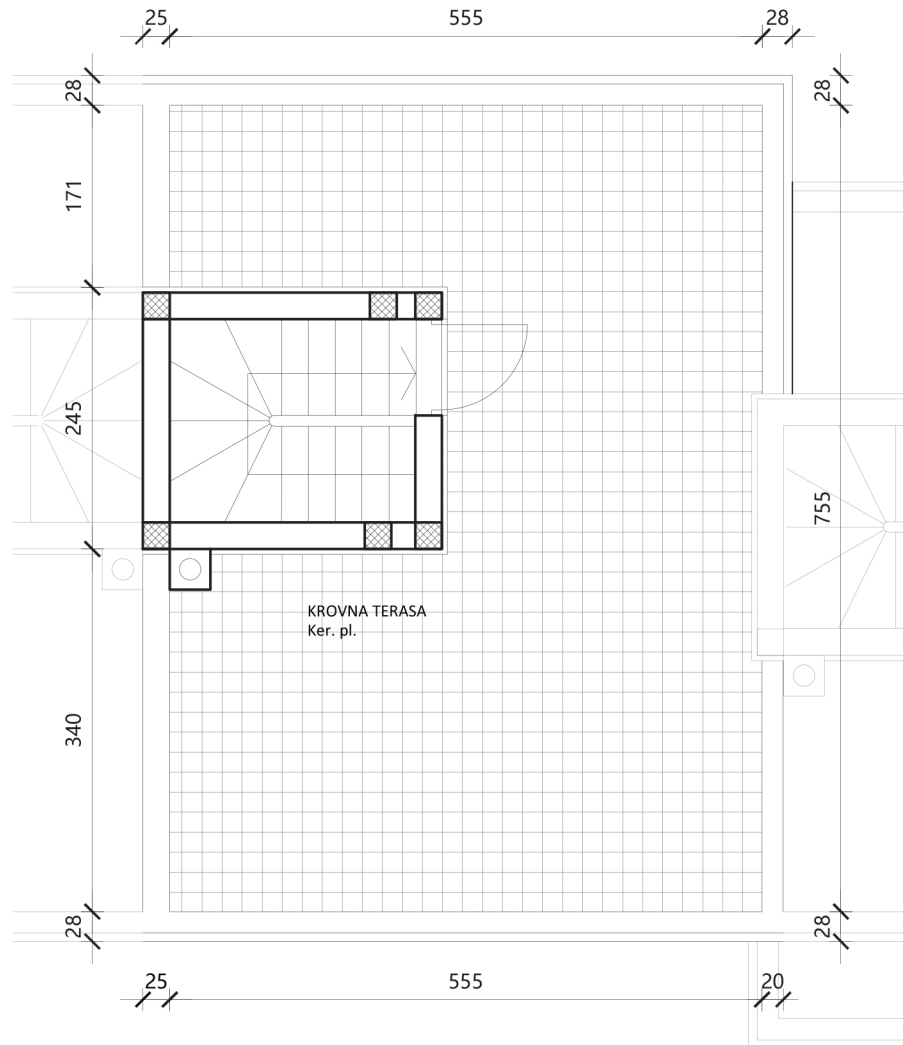

BILOSIX

Villa 5

Kat

Bilosix 5				
Prostorija	Room	Neto površina	Koef.	Neto obračunata površina
db + blagavaonica + kuhinja	living room + dining + kitchen	26,30	1,00	26,30
ulazni prostor	hallway	1,65	1,00	1,65
mali wc	toilette	1,50	1,00	1,50
loggia	loggia	4,10	0,75	3,08
spremište ispod stepenica	storage under staircase	1,90	1,00	1,90
hodnik	hallway	6,75	1,00	6,75
kupaonica	bathroom	5,15	1,00	5,15
stubište	staircase	4,33	1,00	4,33
spavaća soba 1	bedroom 1	10,20	1,00	10,20
spavaća soba 2	bedroom 2	9,20	1,00	9,20
spavaća soba 3	bedroom 3	7,15	1,00	7,15
krovnna terasa	rooftop terrace	35,10	0,25	8,78
vrt	garden	25,76	0,10	2,58
Ukupno	Total	139,09		88,56
Parkirno mjesto 1	Parking 1	16,15	0,25	4,04
Parkirno mjesto 2	Parking 2	16,15	0,25	4,04
Ukupno	Total	171,39		96,63

BILOSIX

Villa 5

Krov

Bilosix 5				
Prostorija	Room	Neto površina	Koef.	Neto obračunata površina
db + blagavaonica + kuhinja	living room + dining + kitchen	26,30	1,00	26,30
ulazni prostor	hallway	1,65	1,00	1,65
mali wc	toilette	1,50	1,00	1,50
loggia	loggia	4,10	0,75	3,08
spremište ispod stepenica	storage under staircase	1,90	1,00	1,90
hodnik	hallway	6,75	1,00	6,75
kupaonica	bathroom	5,15	1,00	5,15
stubište	staircase	4,33	1,00	4,33
spavaća soba 1	bedroom 1	10,20	1,00	10,20
spavaća soba 2	bedroom 2	9,20	1,00	9,20
spavaća soba 3	bedroom 3	7,15	1,00	7,15
krovnna terasa	rooftop terrace	35,10	0,25	8,78
vrt	garden	25,76	0,10	2,58
Ukupno	Total	139,09		88,56
Parkirno mjesto 1	Parking 1	16,15	0,25	4,04
Parkirno mjesto 2	Parking 2	16,15	0,25	4,04
Ukupno	Total	171,39		96,63