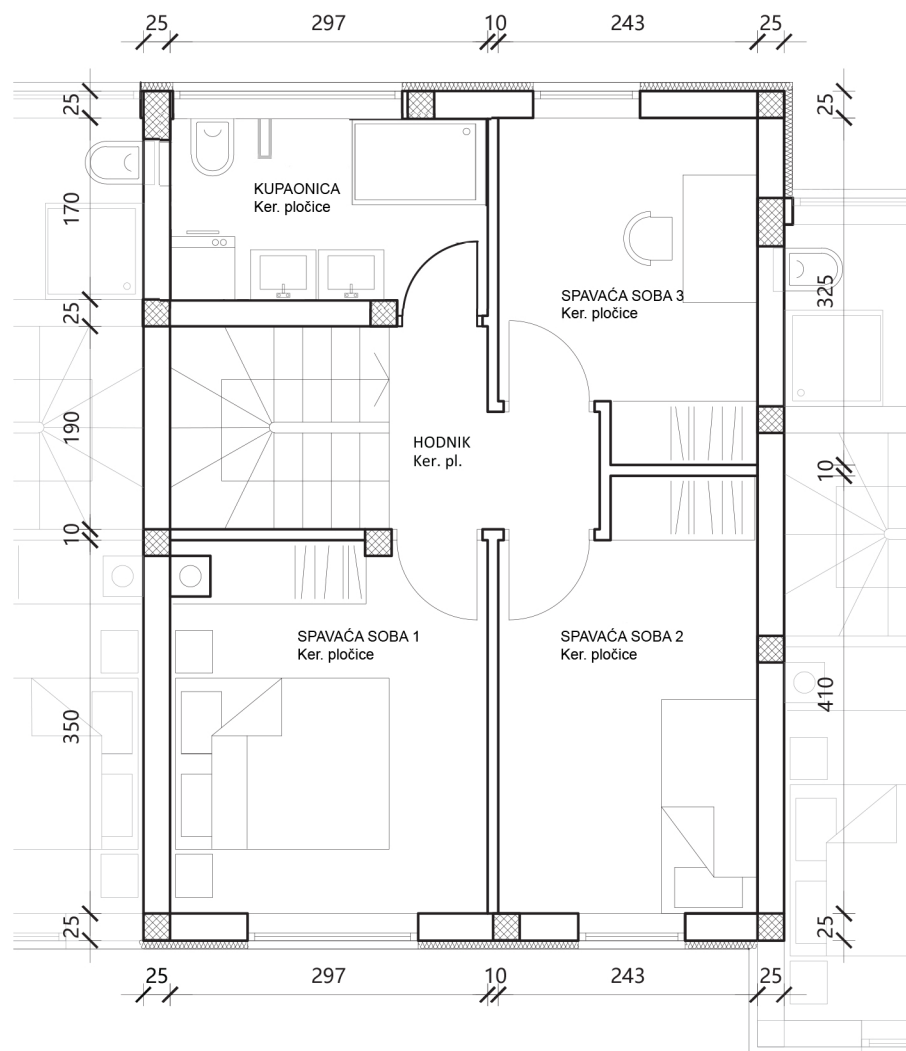

BILOSIX

Villa 5

Prizemlje

Bilosix 5				
Prostorija	Room	Neto površina	Koef.	Neto obračunata površina
db + blagavaonica + kuhinja	living room + dining + kitchen	26,30	1,00	26,30
ulazni prostor	hallway	1,65	1,00	1,65
mali wc	toilette	1,50	1,00	1,50
loggia	loggia	4,10	0,75	3,08
spremište ispod stepenica	storage under staircase	1,90	1,00	1,90
hodnik	hallway	6,75	1,00	6,75
kupaonica	bathroom	5,15	1,00	5,15
stubište	staircase	4,33	1,00	4,33
spavaća soba 1	bedroom 1	10,20	1,00	10,20
spavaća soba 2	bedroom 2	9,20	1,00	9,20
spavaća soba 3	bedroom 3	7,15	1,00	7,15
krovna terasa	rooftop terrace	35,10	0,25	8,78
vrt	garden	25,76	0,10	2,58
Ukupno	Total	139,09		88,56
Parkirno mjesto 1	Parking 1	16,15	0,25	4,04
Parkirno mjesto 2	Parking 2	16,15	0,25	4,04
Ukupno	Total	171,39		96,63

BILOSIX

Villa 5

Kat

Bilosix 5				
Prostorija	Room	Neto površina	Koef.	Neto obračunata površina
db + blagavaonica + kuhinja	living room + dining + kitchen	26,30	1,00	26,30
ulazni prostor	hallway	1,65	1,00	1,65
mali wc	toilette	1,50	1,00	1,50
loggia	loggia	4,10	0,75	3,08
spremište ispod stepenica	storage under staircase	1,90	1,00	1,90
hodnik	hallway	6,75	1,00	6,75
kupaonica	bathroom	5,15	1,00	5,15
stubište	staircase	4,33	1,00	4,33
spavaća soba 1	bedroom 1	10,20	1,00	10,20
spavaća soba 2	bedroom 2	9,20	1,00	9,20
spavaća soba 3	bedroom 3	7,15	1,00	7,15
krovnna terasa	rooftop terrace	35,10	0,25	8,78
vrt	garden	25,76	0,10	2,58
Ukupno	Total	139,09		88,56
Parkirno mjesto 1	Parking 1	16,15	0,25	4,04
Parkirno mjesto 2	Parking 2	16,15	0,25	4,04
Ukupno	Total	171,39		96,63