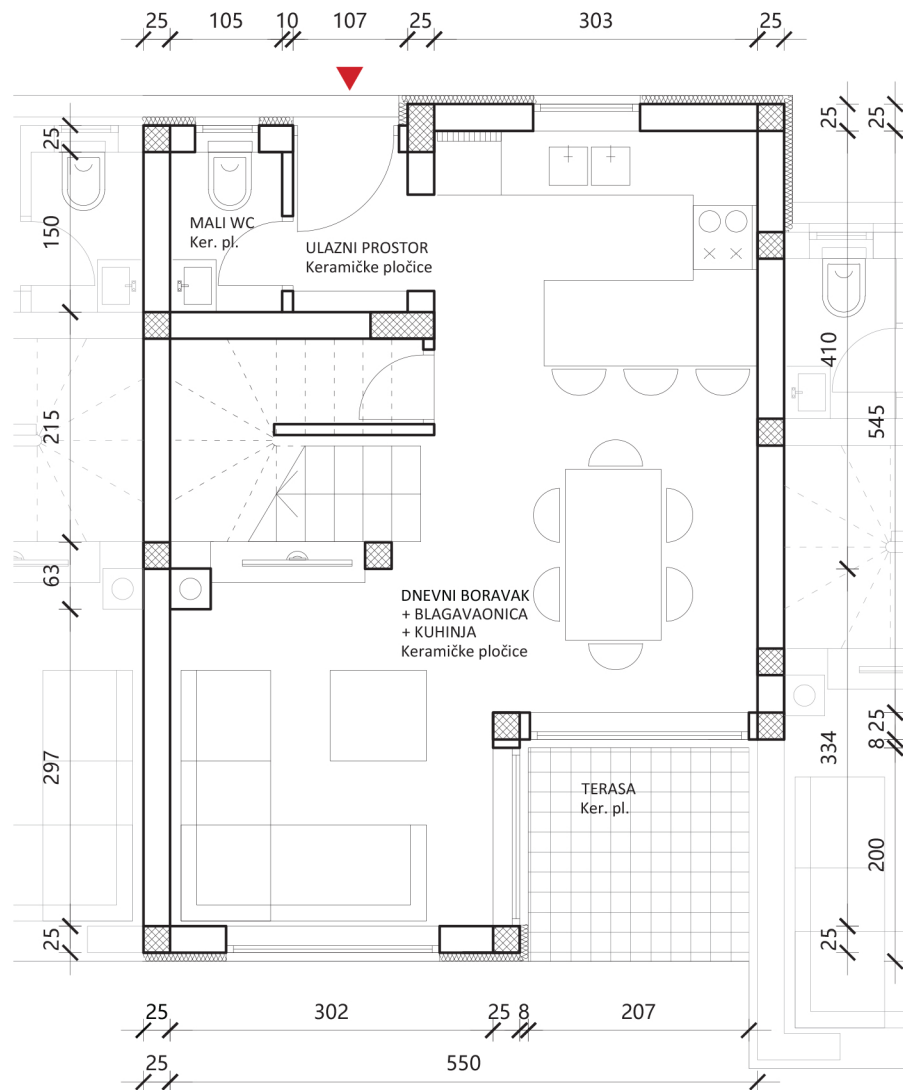

BILOSIX

Villa 5

Prizemlje

Bilosix 5				
Prostorija	Room	Neto površina	Koef.	Neto obračunata površina
db + blagavaonica + kuhinja	living room + dining + kitchen	26,30	1,00	26,30
ulazni prostor	hallway	1,65	1,00	1,65
mali wc	toilette	1,50	1,00	1,50
loggia	loggia	4,10	0,75	3,08
spremište ispod stepenica	storage under staircase	1,90	1,00	1,90
hodnik	hallway	6,75	1,00	6,75
kupaonica	bathroom	5,15	1,00	5,15
stubište	staircase	4,33	1,00	4,33
spavaća soba 1	bedroom 1	10,20	1,00	10,20
spavaća soba 2	bedroom 2	9,20	1,00	9,20
spavaća soba 3	bedroom 3	7,15	1,00	7,15
krovna terasa	rooftop terrace	35,10	0,25	8,78
vrt	garden	25,76	0,10	2,58
Ukupno	Total	139,09		88,56
Parkirno mjesto 1	Parking 1	16,15	0,25	4,04
Parkirno mjesto 2	Parking 2	16,15	0,25	4,04
Ukupno	Total	171,39		96,63

BILOSIX

Villa 5

Kat

Bilosix 5				
Prostorija	Room	Neto površina	Koef.	Neto obračunata površina
db + blagavaonica + kuhinja	living room + dining + kitchen	26,30	1,00	26,30
ulazni prostor	hallway	1,65	1,00	1,65
mali wc	toilette	1,50	1,00	1,50
loggia	loggia	4,10	0,75	3,08
spremište ispod stepenica	storage under staircase	1,90	1,00	1,90
hodnik	hallway	6,75	1,00	6,75
kupaonica	bathroom	5,15	1,00	5,15
stubište	staircase	4,33	1,00	4,33
spavaća soba 1	bedroom 1	10,20	1,00	10,20
spavaća soba 2	bedroom 2	9,20	1,00	9,20
spavaća soba 3	bedroom 3	7,15	1,00	7,15
krovnna terasa	rooftop terrace	35,10	0,25	8,78
vrt	garden	25,76	0,10	2,58
Ukupno	Total	139,09		88,56
Parkirno mjesto 1	Parking 1	16,15	0,25	4,04
Parkirno mjesto 2	Parking 2	16,15	0,25	4,04
Ukupno	Total	171,39		96,63