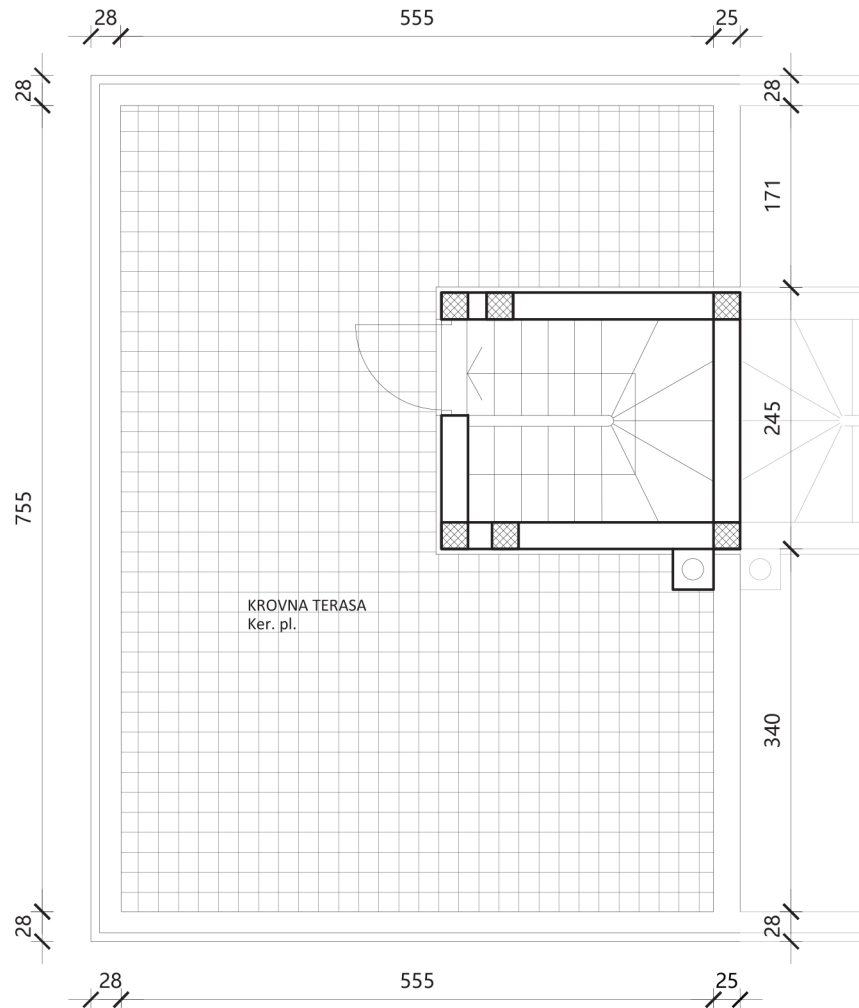

BILOSIX

Villa 4

Kat

Bilosix 4				
Prostorija	Room	Neto površina	Koef.	Neto obračunata površina
db + blagavaonica + kuhinja	living room + dining + kitchen	26,30	1,00	26,30
ulazni prostor	hallway	1,65	1,00	1,65
mali wc	toilette	1,50	1,00	1,50
loggia	loggia	4,80	0,75	3,60
spremište ispod stepenica	storage under staircase	1,90	1,00	1,90
hodnik	hallway	6,75	1,00	6,75
kupaonica	bathroom	5,15	1,00	5,15
stubište	staircase	4,33	1,00	4,33
spavaća soba 1	bedroom 1	10,20	1,00	10,20
spavaća soba 2	bedroom 2	9,20	1,00	9,20
spavaća soba 3	bedroom 3	7,15	1,00	7,15
krovnna terasa	rooftop terrace	35,18	0,25	8,80
vrt	garden	55,00	0,10	5,50
Ukupno	Total	169,11		92,03
Parkirno mjesto 1	Parking 1	16,15	0,25	4,04
Ukupno	Total	185,26		96,06

BILOSIX

Villa 4

Krov

Bilosix 4				
Prostorija	Room	Neto površina	Koef.	Neto obračunata površina
db + blagavaonica + kuhinja	living room + dining + kitchen	26,30	1,00	26,30
ulazni prostor	hallway	1,65	1,00	1,65
mali wc	toilette	1,50	1,00	1,50
loggia	loggia	4,80	0,75	3,60
spremište ispod stepenica	storage under staircase	1,90	1,00	1,90
hodnik	hallway	6,75	1,00	6,75
kupaonica	bathroom	5,15	1,00	5,15
stubište	staircase	4,33	1,00	4,33
spavaća soba 1	bedroom 1	10,20	1,00	10,20
spavaća soba 2	bedroom 2	9,20	1,00	9,20
spavaća soba 3	bedroom 3	7,15	1,00	7,15
krovnna terasa	rooftop terrace	35,18	0,25	8,80
vrt	garden	55,00	0,10	5,50
Ukupno	Total	169,11		92,03
Parkirno mjesto 1	Parking 1	16,15	0,25	4,04
Ukupno	Total	185,26		96,06