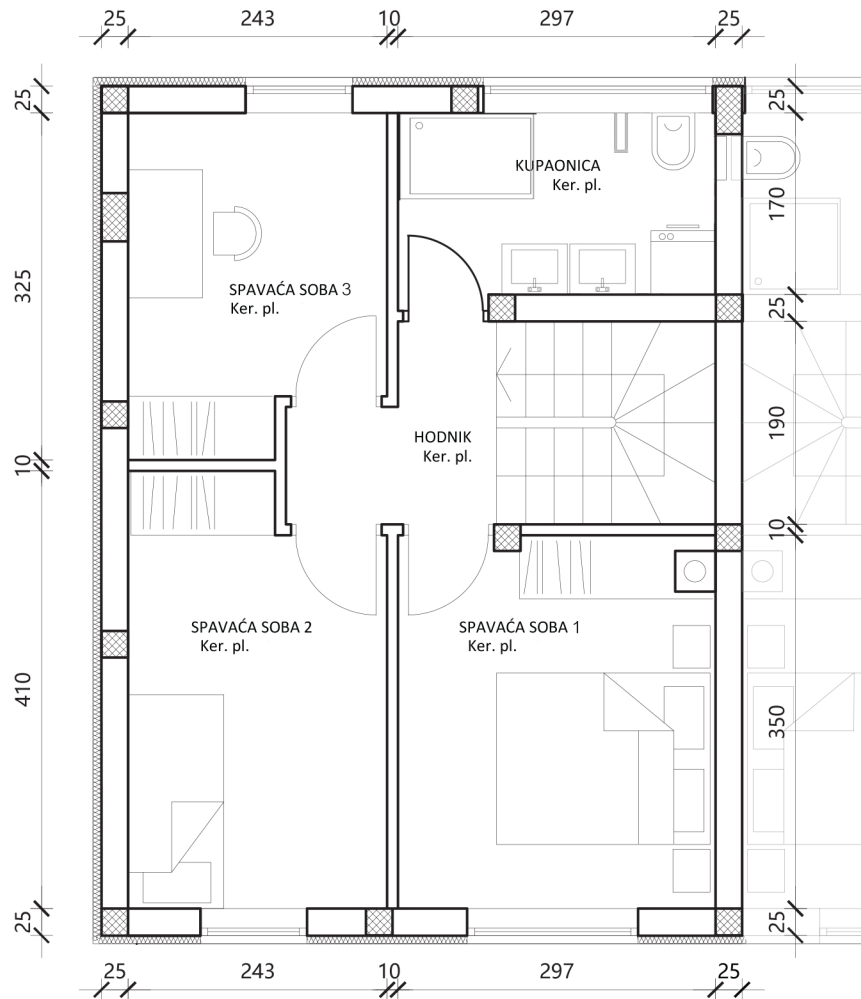

BILOSIX

Villa 4

Kat

Bilosix 4				
Prostorija	Room	Neto površina	Koef.	Neto obračunata površina
db + blagavaonica + kuhinja	living room + dining + kitchen	26,30	1,00	26,30
ulazni prostor	hallway	1,65	1,00	1,65
mali wc	toilette	1,50	1,00	1,50
loggia	loggia	4,80	0,75	3,60
spremište ispod stepenica	storage under staircase	1,90	1,00	1,90
hodnik	hallway	6,75	1,00	6,75
kupaonica	bathroom	5,15	1,00	5,15
stubište	staircase	4,33	1,00	4,33
spavaća soba 1	bedroom 1	10,20	1,00	10,20
spavaća soba 2	bedroom 2	9,20	1,00	9,20
spavaća soba 3	bedroom 3	7,15	1,00	7,15
krovnna terasa	rooftop terrace	35,18	0,25	8,80
vrt	garden	55,00	0,10	5,50
Ukupno	Total	169,11		92,03
Parkirno mjesto 1	Parking 1	16,15	0,25	4,04
Ukupno	Total	185,26		96,06

BILOSIX

Villa 4

Krov

Bilosix 4				
Prostorija	Room	Neto površina	Koef.	Neto obračunata površina
db + blagavaonica + kuhinja	living room + dining + kitchen	26,30	1,00	26,30
ulazni prostor	hallway	1,65	1,00	1,65
mali wc	toilette	1,50	1,00	1,50
loggia	loggia	4,80	0,75	3,60
spremište ispod stepenica	storage under staircase	1,90	1,00	1,90
hodnik	hallway	6,75	1,00	6,75
kupaonica	bathroom	5,15	1,00	5,15
stubište	staircase	4,33	1,00	4,33
spavaća soba 1	bedroom 1	10,20	1,00	10,20
spavaća soba 2	bedroom 2	9,20	1,00	9,20
spavaća soba 3	bedroom 3	7,15	1,00	7,15
krovnna terasa	rooftop terrace	35,18	0,25	8,80
vrt	garden	55,00	0,10	5,50
Ukupno	Total	169,11		92,03
Parkirno mjesto 1	Parking 1	16,15	0,25	4,04
Ukupno	Total	185,26		96,06