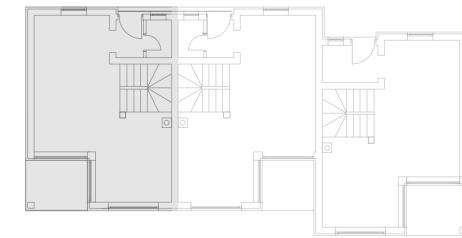

BILOSIX

Villa 4

Kat

Bilosix 4				
Prostorija	Room	Neto površina	Koef.	Neto obračunata površina
db + blagavaonica + kuhinja	living room + dining + kitchen	26,30	1,00	26,30
ulazni prostor	hallway	1,65	1,00	1,65
mali wc	toilette	1,50	1,00	1,50
loggia	loggia	4,80	0,75	3,60
spremište ispod stepenica	storage under staircase	1,90	1,00	1,90
hodnik	hallway	6,75	1,00	6,75
kupaonica	bathroom	5,15	1,00	5,15
stubište	staircase	4,33	1,00	4,33
spavaća soba 1	bedroom 1	10,20	1,00	10,20
spavaća soba 2	bedroom 2	9,20	1,00	9,20
spavaća soba 3	bedroom 3	7,15	1,00	7,15
krovnna terasa	rooftop terrace	35,18	0,25	8,80
vrt	garden	55,00	0,10	5,50
Ukupno	Total	169,11		92,03
Parkirno mjesto 1	Parking 1	16,15	0,25	4,04
Ukupno	Total	185,26		96,06

BILOSIX

Villa 4

Krov

Bilosix 4				
Prostorija	Room	Neto površina	Koef.	Neto obračunata površina
db + blagavaonica + kuhinja	living room + dining + kitchen	26,30	1,00	26,30
ulazni prostor	hallway	1,65	1,00	1,65
mali wc	toilette	1,50	1,00	1,50
loggia	loggia	4,80	0,75	3,60
spremište ispod stepenica	storage under staircase	1,90	1,00	1,90
hodnik	hallway	6,75	1,00	6,75
kupaonica	bathroom	5,15	1,00	5,15
stubište	staircase	4,33	1,00	4,33
spavaća soba 1	bedroom 1	10,20	1,00	10,20
spavaća soba 2	bedroom 2	9,20	1,00	9,20
spavaća soba 3	bedroom 3	7,15	1,00	7,15
krovnna terasa	rooftop terrace	35,18	0,25	8,80
vrt	garden	55,00	0,10	5,50
Ukupno	Total	169,11		92,03
Parkirno mjesto 1	Parking 1	16,15	0,25	4,04
Ukupno	Total	185,26		96,06