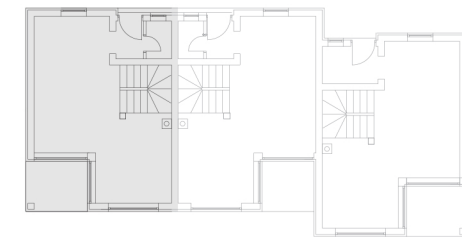

BILOSIX

Villa 4

Kat

Bilosix 4				
Prostorija	Room	Neto površina	Koef.	Neto obračunata površina
db + blagavaonica + kuhinja	living room + dining + kitchen	26,30	1,00	26,30
ulazni prostor	hallway	1,65	1,00	1,65
mali wc	toilette	1,50	1,00	1,50
loggia	loggia	4,80	0,75	3,60
spremište ispod stepenica	storage under staircase	1,90	1,00	1,90
hodnik	hallway	6,75	1,00	6,75
kupaonica	bathroom	5,15	1,00	5,15
stubište	staircase	4,33	1,00	4,33
spavaća soba 1	bedroom 1	10,20	1,00	10,20
spavaća soba 2	bedroom 2	9,20	1,00	9,20
spavaća soba 3	bedroom 3	7,15	1,00	7,15
krovnna terasa	rooftop terrace	35,18	0,25	8,80
vrt	garden	55,00	0,10	5,50
Ukupno	Total	169,11		92,03
Parkirno mjesto 1	Parking 1	16,15	0,25	4,04
Ukupno	Total	185,26		96,06

BILOSIX

Villa 4

Krov

Bilosix 4				
Prostorija	Room	Neto površina	Koef.	Neto obračunata površina
db + blagavaonica + kuhinja	living room + dining + kitchen	26,30	1,00	26,30
ulazni prostor	hallway	1,65	1,00	1,65
mali wc	toilette	1,50	1,00	1,50
loggia	loggia	4,80	0,75	3,60
spremište ispod stepenica	storage under staircase	1,90	1,00	1,90
hodnik	hallway	6,75	1,00	6,75
kupaonica	bathroom	5,15	1,00	5,15
stubište	staircase	4,33	1,00	4,33
spavaća soba 1	bedroom 1	10,20	1,00	10,20
spavaća soba 2	bedroom 2	9,20	1,00	9,20
spavaća soba 3	bedroom 3	7,15	1,00	7,15
krovnna terasa	rooftop terrace	35,18	0,25	8,80
vrt	garden	55,00	0,10	5,50
Ukupno	Total	169,11		92,03
Parkirno mjesto 1	Parking 1	16,15	0,25	4,04
Ukupno	Total	185,26		96,06